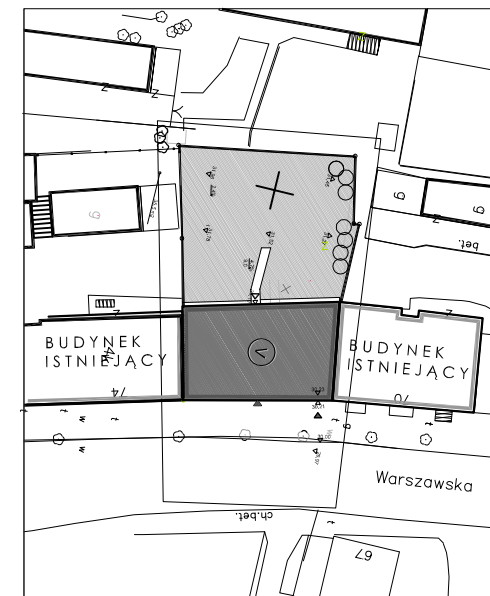

BUDYNEK MIESZKALNY Z CZĘŚCIĄ USŁUGOWĄ G D Y N I A - UL. WARSZAWSKA 72

RG[®]
BUDOM

RG BUDOM ROMAN BOIKE
UL. KAZIMIERZA TETMAJERA 36 A
81-421 GDYNIA
TEL 058 622 94 39

SKALA 1:100

MIESZKANIE NR 9

III PIĘTRO

POWIERZCHNIA UŻYTKOWA: 81,39 M²

**UWAGA: Podano przykładowe
rozwiązanie aranżacyjne i
wykończenia materiałowego**

RZUT 3 PIĘTRA
LOKALIZACJA MIESZKANIA W BUDYNKU

SKALA 1:500

PLAN USYTUOWANIA BUDYNKU SKALA 1:1000

RZUT PIWNICY
LOKALIZACJA MIEJSC POSTOJOWYCH
I KOMÓRKI LOKATORSKIEJ