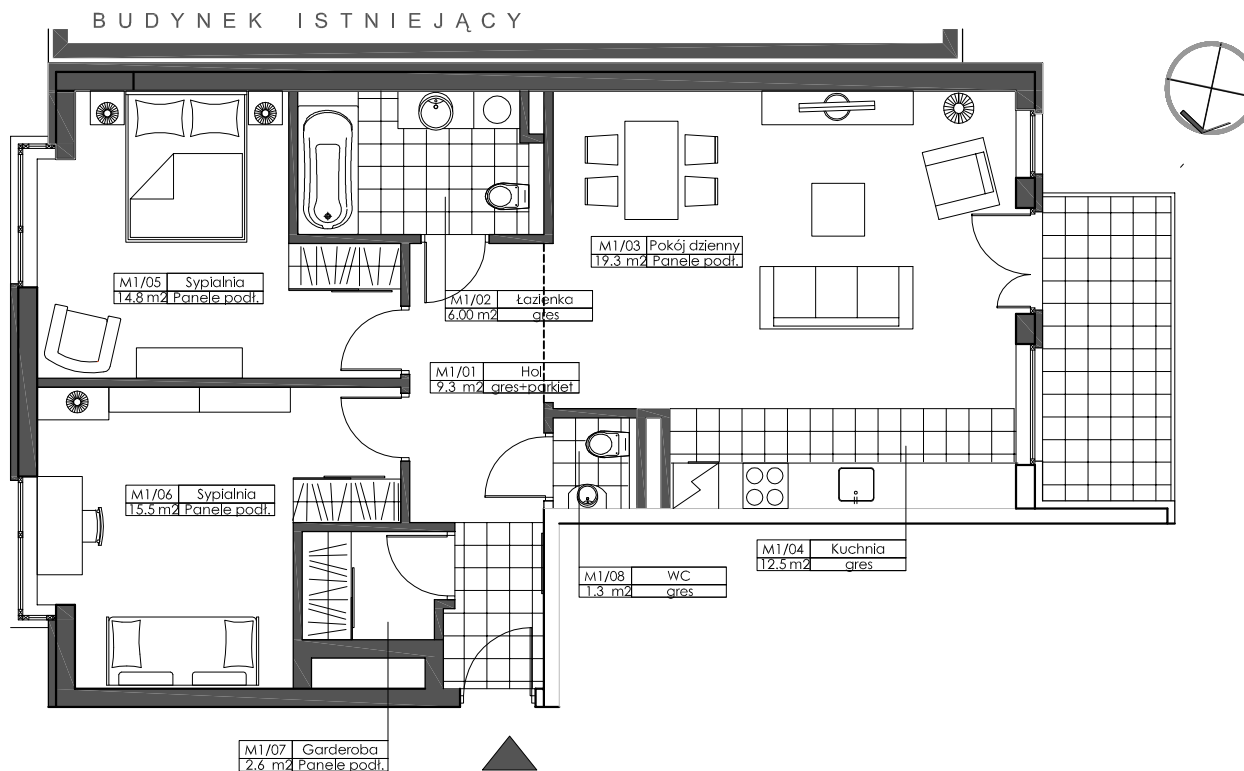

BUDYNEK MIESZKALNY Z CZĘŚCIĄ USŁUGOWĄ G D Y N I A - UL. WARSZAWSKA 72

RG[®]
BUDOM

RG BUDOM ROMAN BOIKE
UL. KAZIMIERZA TETMAJERA 36 A
81-421 GDYNIA
TEL 058 622 94 39

SKALA 1:100

MIESZKANIE NR 9

III PIĘTRO

POWIERZCHNIA UŻYTKOWA: 81,39 M²

**UWAGA: Podano przykładowe
rozwiązanie aranżacyjne i
wykończenia materiałowego**

RZUT 3 PIĘTRA
LOKALIZACJA MIESZKANIA W BUDYNKU

SKALA 1:500

PLAN USYTUOWANIA BUDYNKU SKALA 1:1000

RZUT PIWNICY
LOKALIZACJA MIEJSC POSTOJOWYCH
I KOMÓRKI LOKATORSKIEJ