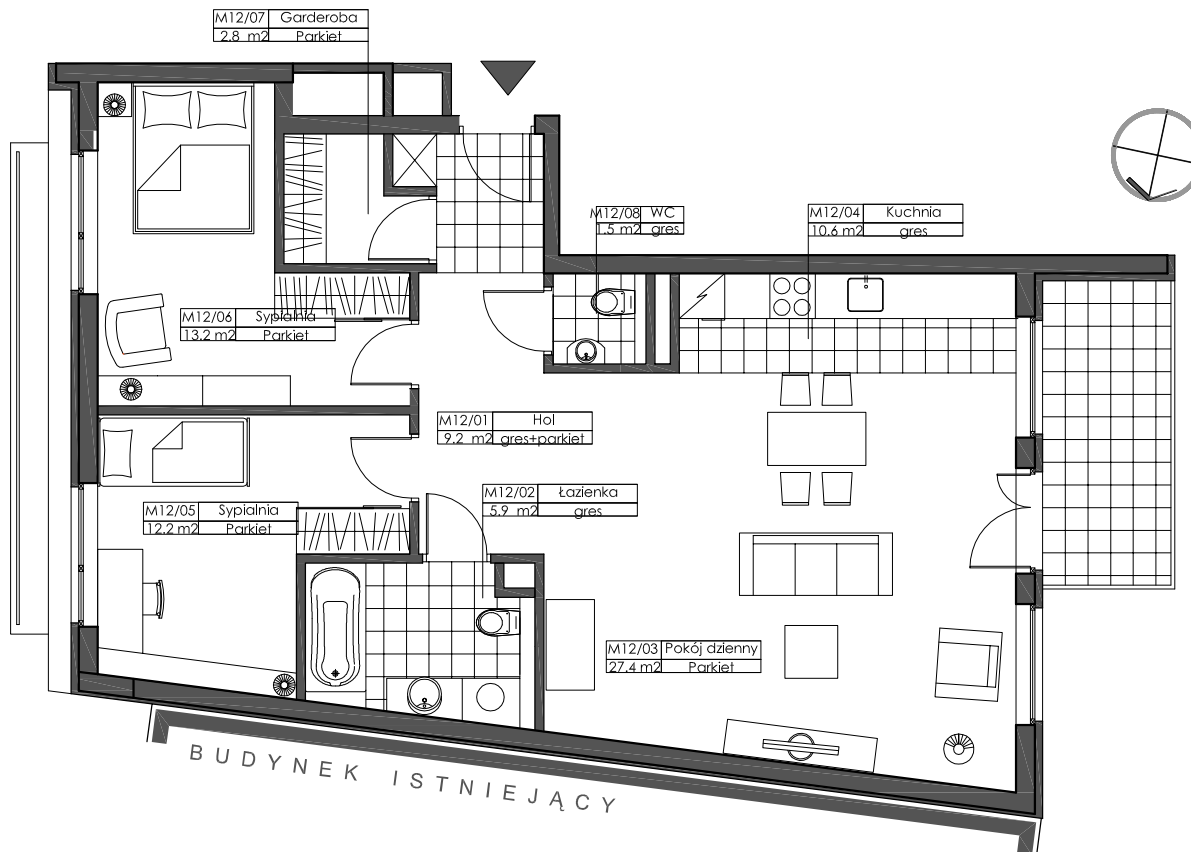

# BUDYNEK MIESZKALNY Z CZĘŚCIĄ USŁUGOWĄ G D Y N I A - UL. WARSZAWSKA 72

**RG BUDOM ROMAN BOIKE**  
 U L KAZIMIERZA TETMAJERA 36 A  
 81-421 GDYNIA  
 T E L 058 622 94 39

SKALA 1:100

## MIESZKANIE NR 15

IV PIĘTRO

POWIERZCHNIA UŻYTKOWA: 82,78 M2

**UWAGA: Podano przykładowe  
rozwiązanie aranżacyjne i  
wykończenia materiałowe**

RZUT 4 PIĘTRA  
 LOKALIZACJA MIESZKANIA W BUDYNKU

SKALA 1:500

PLAN USYTUOWANIA BUDYNKU SKALA 1:1000

RZUT PIWNICY  
 LOKALIZACJA MIEJSC POSTOJOWYCH  
 I KOMÓRKI LOKATORSKIEJ

SKALA 1:500

**ARCH-DECO**  
 GDYNIA UL. STAROWIEJSKA 41-43  
 TEL 66 081 20