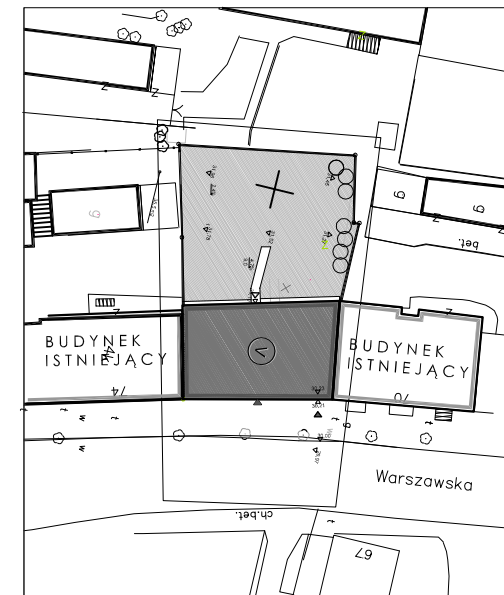

# BUDYNEK MIESZKALNY Z CZĘŚCIĄ USŁUGOWĄ G D Y N I A - UL. WARSZAWSKA 72

**RG BUDOM ROMAN BOIKE**  
 U L KAZIMIERZA TETMAJERA 36 A  
 81-421 GDYNIA  
 T E L 058 622 94 39

SKALA 1:100

## MIESZKANIE NR 15

IV PIĘTRO

POWIERZCHNIA UŻYTKOWA: 82,78 M2

**UWAGA: Podano przykładowe  
rozwiązanie aranżacyjne i  
wykończenia materiałowe**

RZUT 4 PIĘTRA  
 LOKALIZACJA MIESZKANIA W BUDYNKU

SKALA 1:500

PLAN USYTUOWANIA BUDYNKU SKALA 1:1000

RZUT PIWNICY  
 LOKALIZACJA MIEJSC POSTOJOWYCH  
 I KOMÓRKI LOKATORSKIEJ

SKALA 1:500

**ARCH-DECO**  
 GDYNIA UL. STAROWIEJSKA 41-43  
 TEL 66 081 20