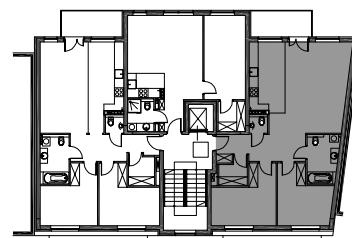

## MIESZKANIE NR 15

IV PIĘTRO

POWIERZCHNIA UŻYTKOWA: 82,78 M2

**UWAGA: Podano przykładowe  
rozwiązanie aranżacyjne i  
wykończenia materiałowe**

RZUT 4 PIĘTRA  
 LOKALIZACJA MIESZKANIA W BUDYNKU

SKALA 1:500