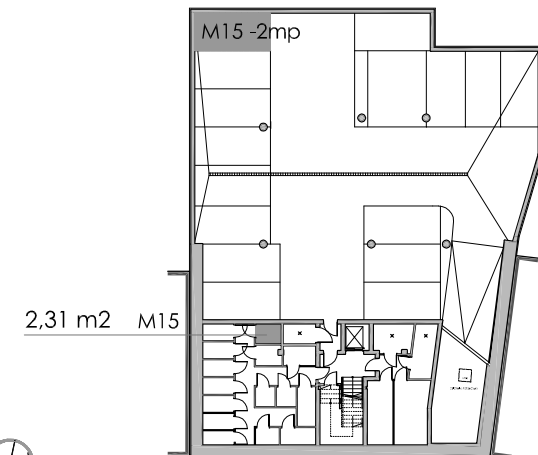

## MIESZKANIE NR 15

IV PIĘTRO

POWIERZCHNIA UŻYTKOWA: 82,78 M2

**UWAGA: Podano przykładowe  
rozwiązanie aranżacyjne i  
wykończenia materiałowe**

RZUT 4 PIĘTRA  
 LOKALIZACJA MIESZKANIA W BUDYNKU

SKALA 1:500

PLAN USYTUOWANIA BUDYNKU SKALA 1:1000

RZUT PIWNICY  
 LOKALIZACJA MIEJSC POSTOJOWYCH  
 I KOMÓRKI LOKATORSKIEJ

SKALA 1:500

**ARCH-DECO**  
 GDYNIA UL. STAROWIEJSKA 41-43  
 TEL 66 081 20