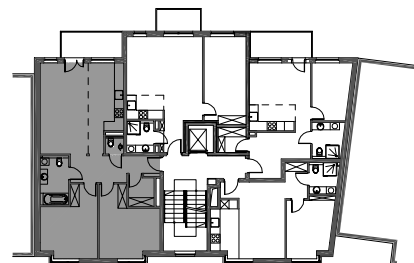

BUDYNEK MIESZKALNY Z CZĘŚCIĄ USŁUGOWĄ GDYNIA - UL. WARSZAWSKA 72

RG[®]
BUDOM

RG BUDOM ROMAN BOIKE
UL. KAZIMIERZA TETMAJERA 36 A
81-421 GDYNIA
TEL. 058 622 94 39

SKALA 1:100

MIESZKANIE NR 1

I PIĘTRO

POWIERZCHNIA UŻYTKOWA: 81,65 M²

**UWAGA: Podano przykładowe
rozwiązanie aranżacyjne i
wykończenia materiałowego**

RZUT 1 PIĘTRA
LOKALIZACJA MIESZKANIA W BUDYNKU

SKALA 1:500

PLAN USYTUOWANIA BUDYNKU SKALA 1:1000

3,49 m²

RZUT PIWNICY
LOKALIZACJA MIEJSCA POSTOJOWEGO
I KOMÓRKI LOKATORSKIEJ