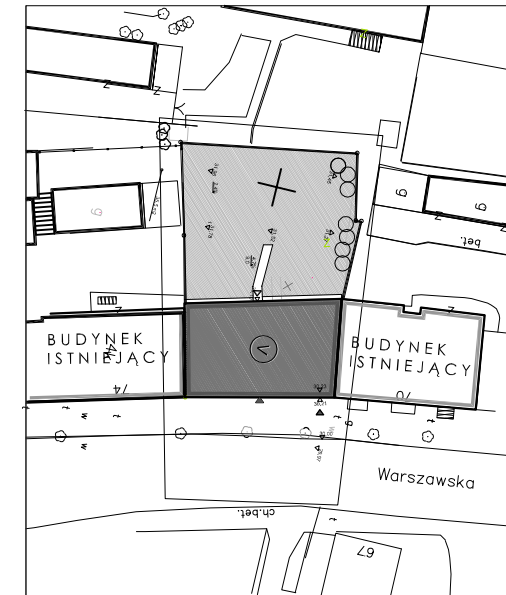

BUDYNEK MIESZKALNY Z CZĘŚCIĄ USŁUGOWĄ GDYNIA - UL. WARSZAWSKA 72

RG[®]
BUDOM

RG BUDOM ROMAN BOIKE
UL. KAZIMIERZA TETMAJERA 36 A
81-421 GDYNIA
TEL. 058 622 94 39

SKALA 1:100

MIESZKANIE NR 1

I PIĘTRO

POWIERZCHNIA UŻYTKOWA: 81,65 M²

**UWAGA: Podano przykładowe
rozwiązanie aranżacyjne i
wykończenia materiałowego**

RZUT 1 PIĘTRA
LOKALIZACJA MIESZKANIA W BUDYNKU

SKALA 1:500

PLAN USYTUOWANIA BUDYNKU SKALA 1:1000

3,49 m²

RZUT PIWNICY
LOKALIZACJA MIEJSCA POSTOJOWEGO
I KOMÓRKI LOKATORSKIEJ