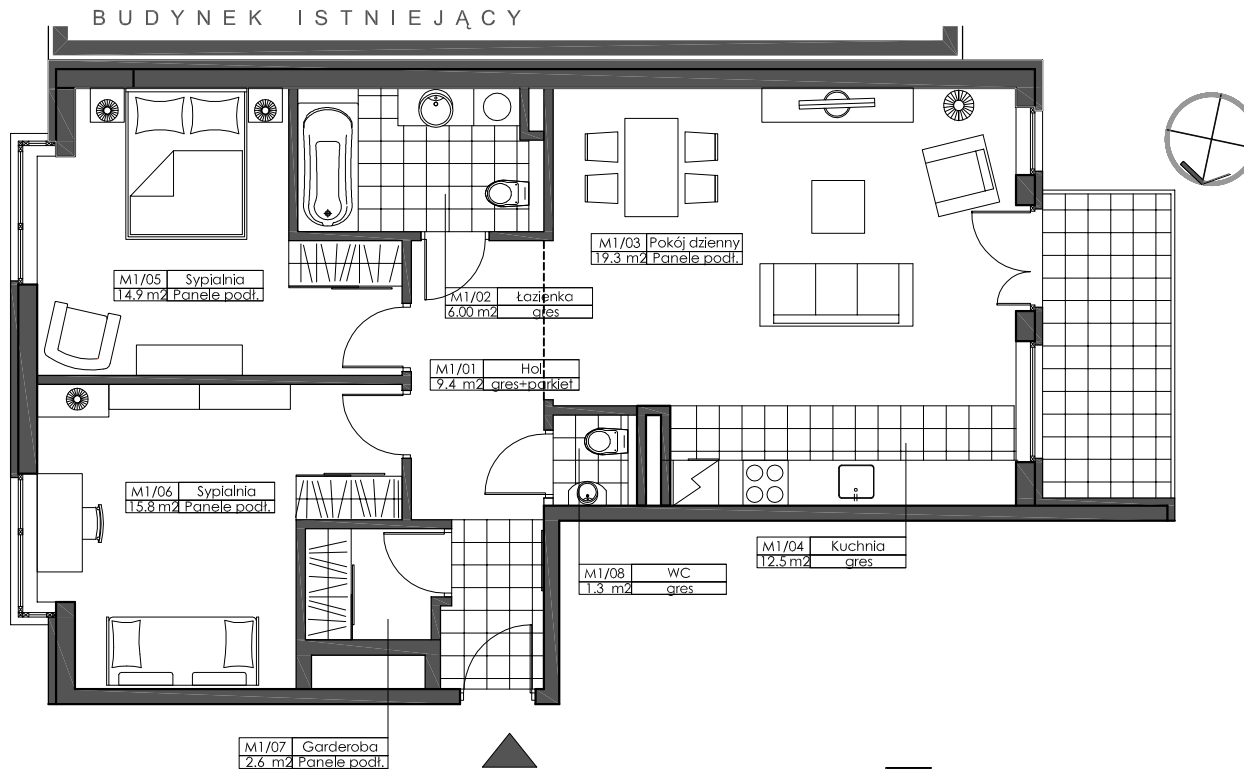

BUDYNEK MIESZKALNY Z CZĘŚCIĄ USŁUGOWĄ GDYNIA - UL. WARSZAWSKA 72

RG[®]
BUDOM

RG BUDOM ROMAN BOIKE
UL. KAZIMIERZA TETMAJERA 36 A
81-421 GDYNIA
TEL. 058 622 94 39

SKALA 1:100

MIESZKANIE NR 1

I PIĘTRO

POWIERZCHNIA UŻYTKOWA: 81,65 M²

**UWAGA: Podano przykładowe
rozwiązanie aranżacyjne i
wykończenia materiałowego**

RZUT 1 PIĘTRA
LOKALIZACJA MIESZKANIA W BUDYNKU

SKALA 1:500

PLAN USYTUOWANIA BUDYNKU SKALA 1:1000

3,49 m²

RZUT PIWNICY
LOKALIZACJA MIEJSCA POSTOJOWEGO
I KOMÓRKI LOKATORSKIEJ